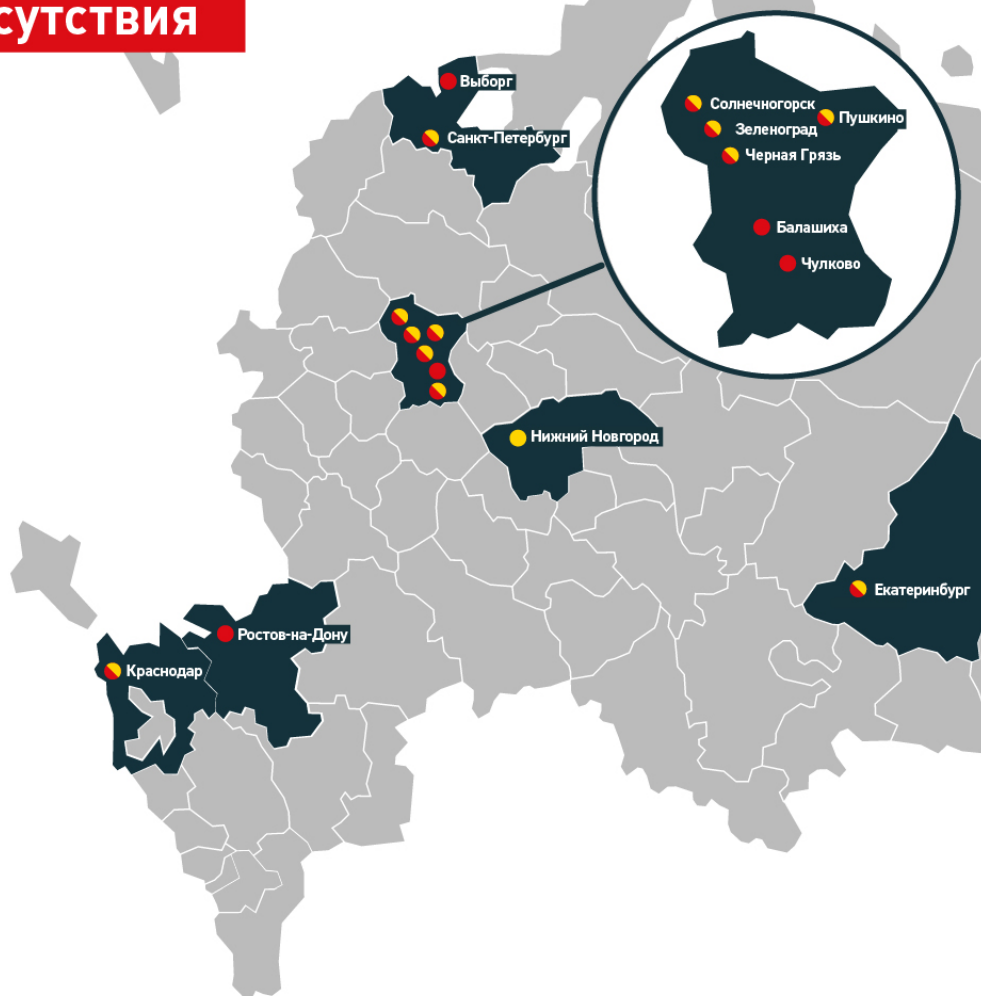

- Зеленоград
- Санкт-Петербург
- Нижний Новгород
- Краснодар
- Екатеринбург
- Солнечногорск
- Черная Грязь
- Пушкино

Сервисные станции

- Зеленоград
- Санкт-Петербург
- Выборг
- Ростов-на-Дону
- Краснодар
- Екатеринбург
- Солнечногорск
- Черная Грязь
- Пушкино
- Балашиха
- Чулково

Mercedes-Benz Екатеринбург

1 км ЕКАД, д.5
8 343 289-02-04

MAN Солнечногорск

Московская обл., г. Солнечногорск, 62 км
Ленинградского шоссе, вл. 1
8 495 642-86-46

Machinery / дорожно-строительная техника

Московская обл., Черная Грязь,
ул. Промышленная, с1
8 495 132-43-49